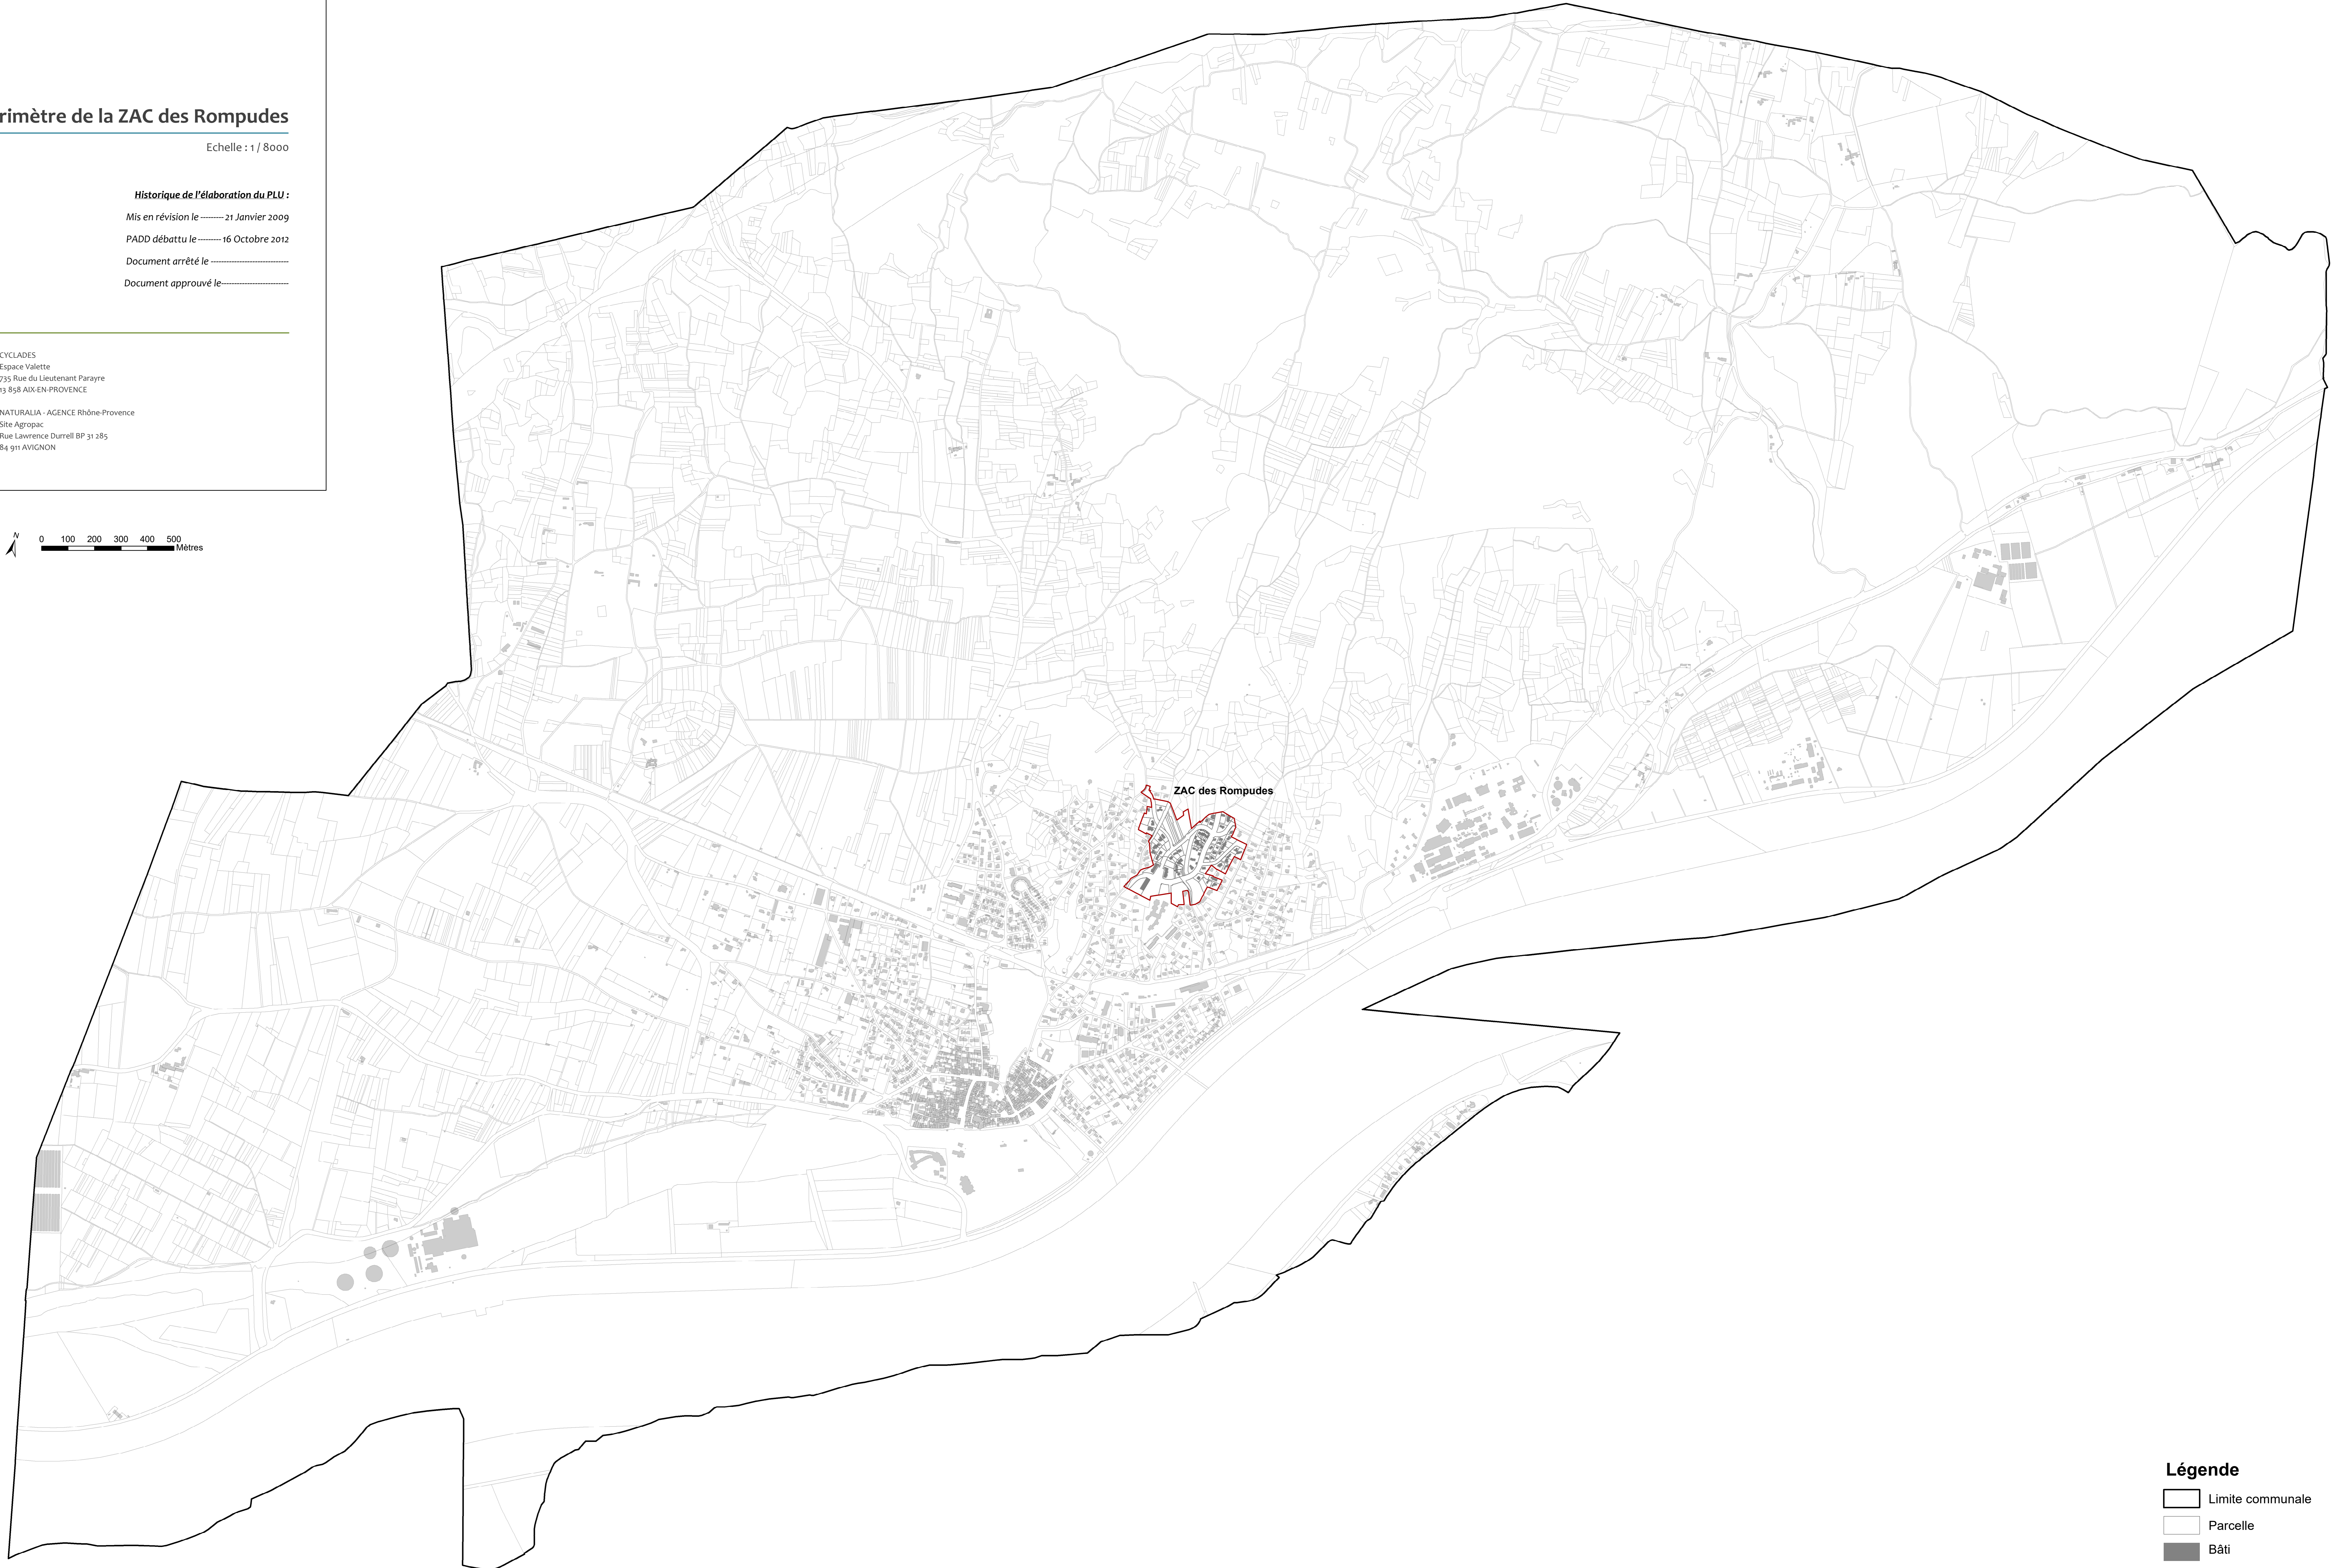

Périmètre de la ZAC des Rompudes

Echelle : 1 / 8000

Historique de l'élaboration du PLU :

Mis en révision le 21 Janvier 2009

PADD débattu le 16 Octobre 2012

Document arrêté le

Document approuvé le

CYCLADES
Espace Valette
735 Rue du Lieutenant Parayre
13 858 AIX-EN-PROVENCE

NATURALIA - AGENCE Rhône-Provence
Site Agropac
Rue Lawrence Durrell BP 31 285
84 911 AVIGNON

Légende

-  Limite communale
-  Parcelle
-  Bâti
-  Périmètres de Zone d'Aménagement Concerté